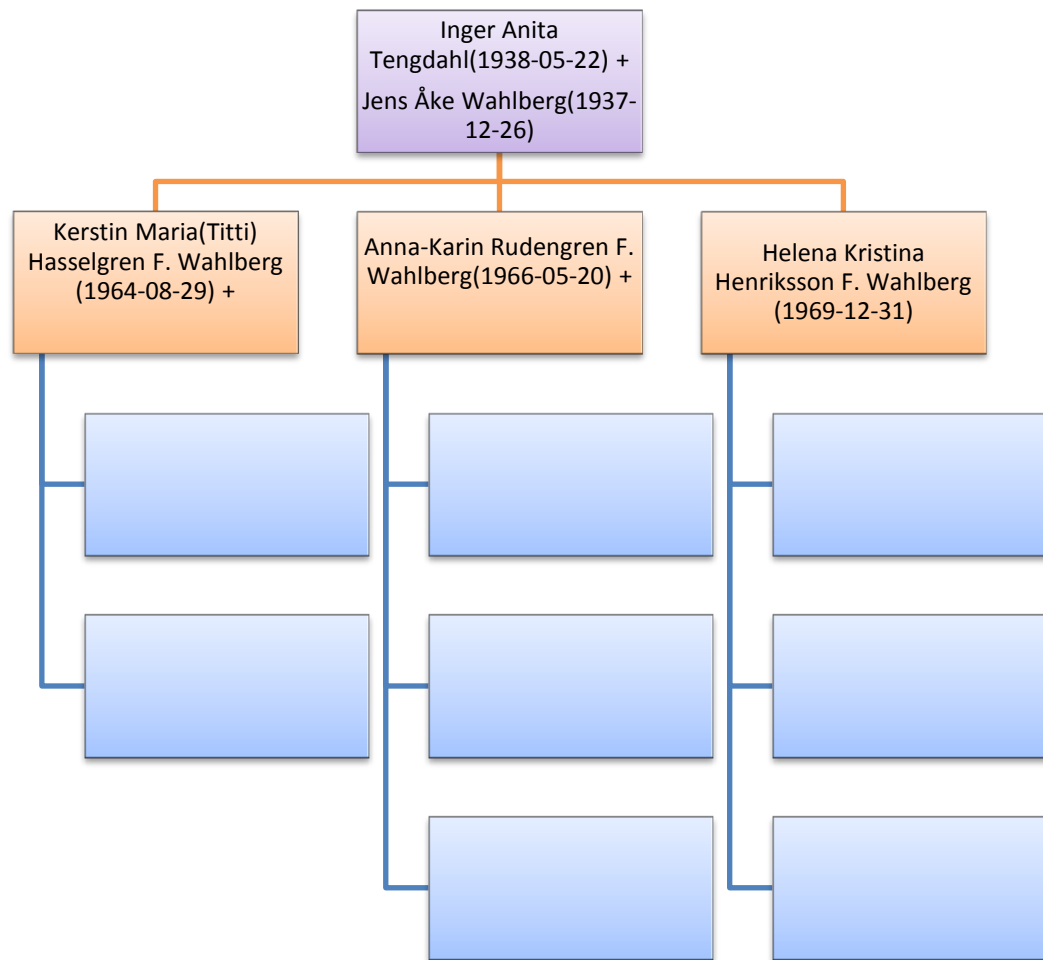

Carin Maria Olsson Rasa
F. Hedin(1942-11-16) +
Carl-Erik Olsson(1939-02-
??)

Tina Jonsson
F.Hedin(1947-04-12) +
Jonas Jonsson(1945-06-01)

Erik Embring

Katarina Jonsson

[Empty box]

[Empty box]

[Empty box]

[Empty box]

Knut Olof Niklas
Tengdahl(1946-12-13) +
Gunilla Styrman

Emma Tengdahl

Hedvig Tengdahl